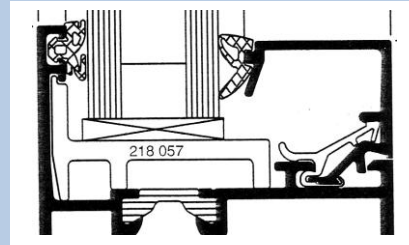

Glasfalzauflage Glasfalzauflagen

Serie Royal S 65 u 70

Material: PA 6 PPO

Art. Nr.:

18057

18058

VE: 1 Karton à 250 Stück

Serie AWS

Material: PA 6 PPO

Art. Nr.

33482 AWS 70RL/HI

33483 AWS 70RL/HI

88043 (mit Glasfaser verstärkt)

AWS 70RL/H